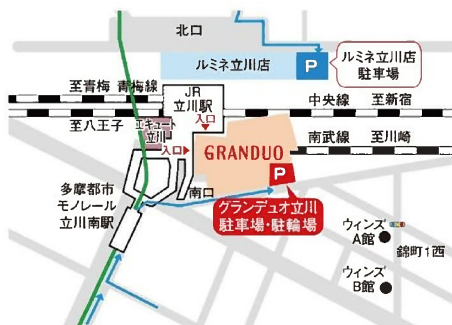

開催期間：11月19日（金）～11月28日（日）

営業時間：10:00～21:00

（日祝は20:30まで）※最終日は18:00まで

開催場所：グランデュオ立川5F

〒190-8554 東京都立川市柴崎町3-2-1

グランデュオ立川周辺地図

《本件に関するお問い合わせ先》

東光商事株式会社 〒550-0001 大阪府 大阪市西区 土佐堀 1-3-20